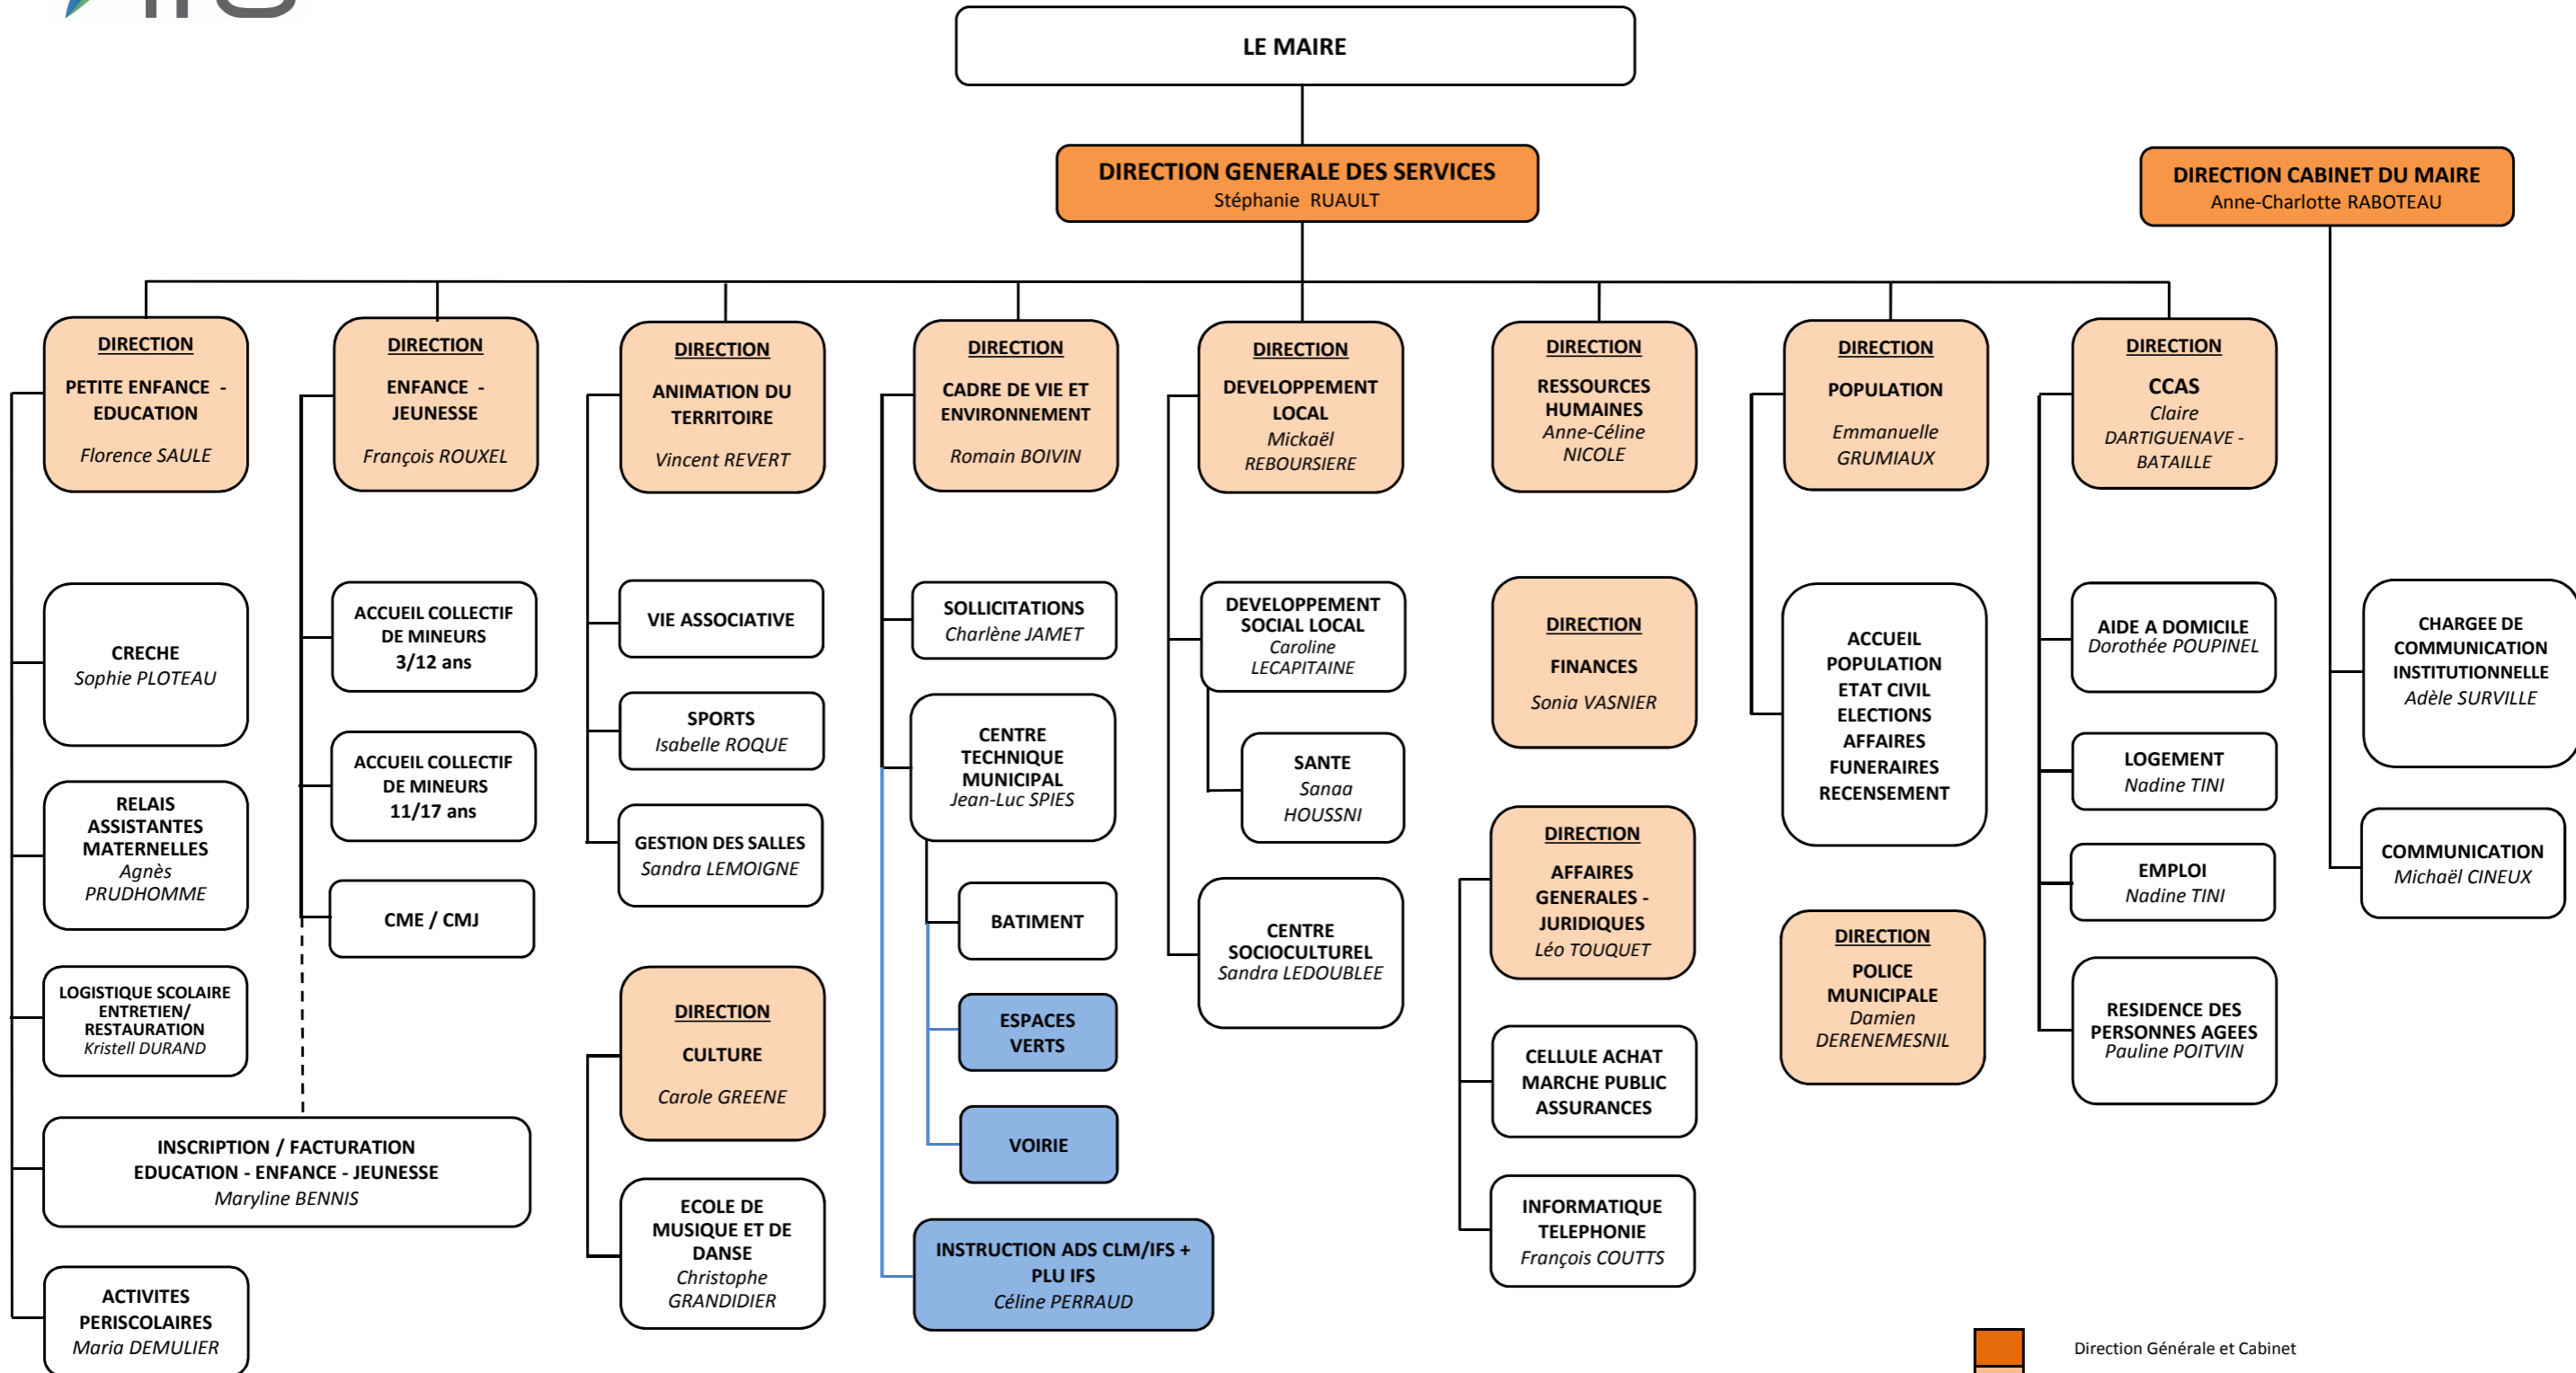

Organigramme général Ville et Centre Communal d'Action Sociale d'IFS

Direction Générale et Cabinet
 Directeur
 Compétences transférées à Caen la Mer