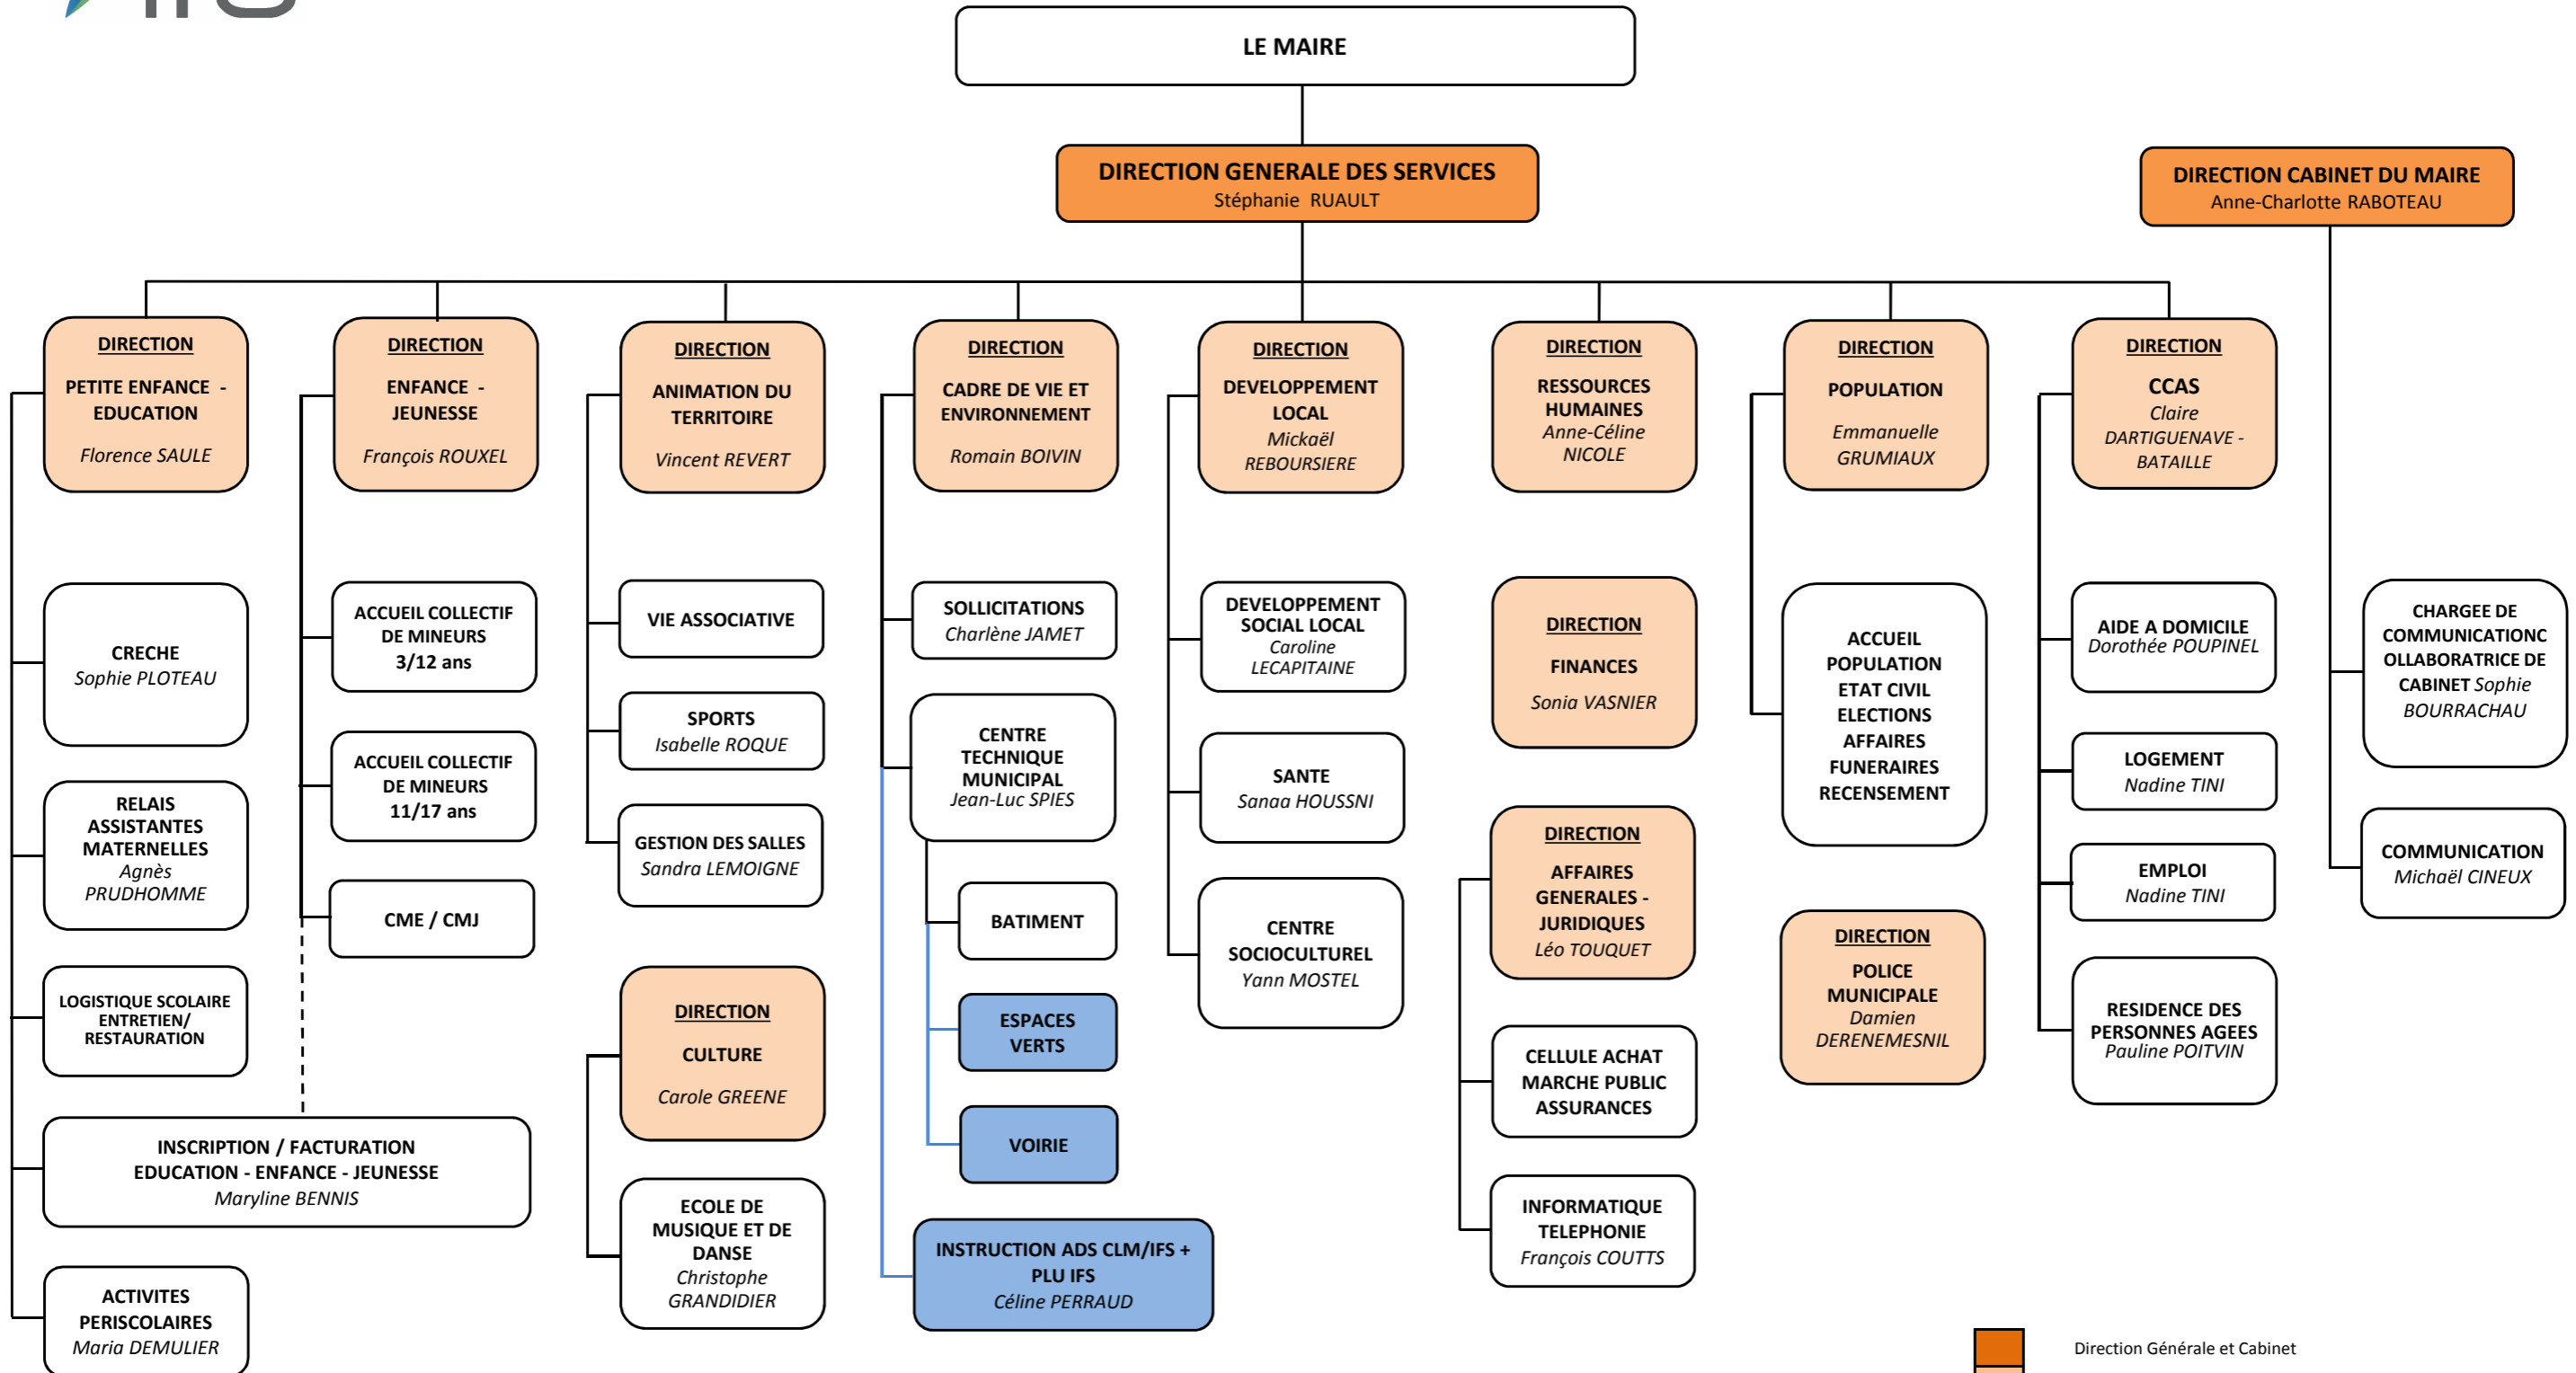

Organigramme général Ville et Centre Communal d'Action Sociale d'IFS

Direction Générale et Cabinet
 Directeur
 Compétences transférées à Caen la Mer